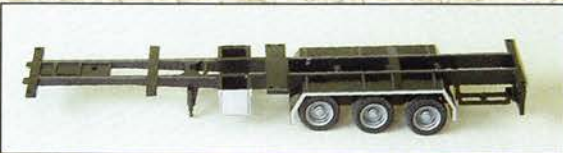

Best.-Nr. 500 177 Fahrgestelle für zwei 20ft.- oder ein 40ft.-Container (2 Stück) € 7,11 / DM 13,90